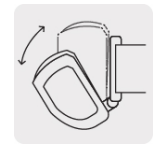

CÓDIGO: **11751** CLAVE: **LI-CA-150**

Linterna de minero, 150 lúmenes, 1 LED, 3 pilas AAA

- Distancia del haz de luz: 20 m
- Modos de iluminación: Alto, bajo e intermitente
- Duración de carga de la batería: 4.5 horas (alto), 11 horas (bajo)
- Pilas AAA de 1,5 V
- LED de alta intensidad

Ajustable a 0°-60°

Certificaciones y garantías

- Cumple con la norma NOM-001-SCFI

Especificaciones

Luminosidad	150 lm (alto), 40 lm (bajo)
LED	1 LED Alta intensidad
Duración de carga de la batería	4.5 horas (alto), 11 horas (bajo)
Modos de iluminación	Alto, bajo e intermitente
Pilas	3 AAA (no incluidas)
Grado IP	IP44 (Contra objetos mayores a 1 mm "4" y protección contra salpicaduras de agua "4")
Material del cuerpo	ABS
Empaque individual	Blíster
Inner	6
Master	30