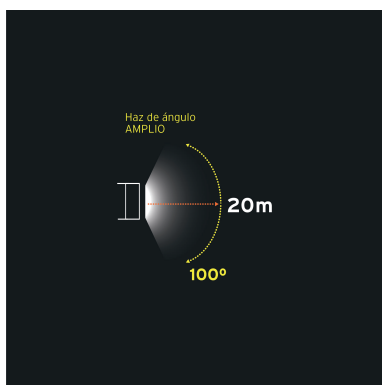

Especificaciones

Luminosidad	150 lm (alto), 40 lm (bajo)
LED	1 LED Alta intensidad
Duración de carga de la batería	4.5 horas (alto), 11 horas (bajo)
Modos de iluminación	Alto, bajo e intermitente
Pilas	3 AAA (no incluidas)
Grado IP	IP44 (Contra objetos mayores a 1 mm "4" y protección contra salpicaduras de agua "4")
Material del cuerpo	ABS
Empaque individual	Blíster
Inner	6
Master	30

Imágenes complementarias