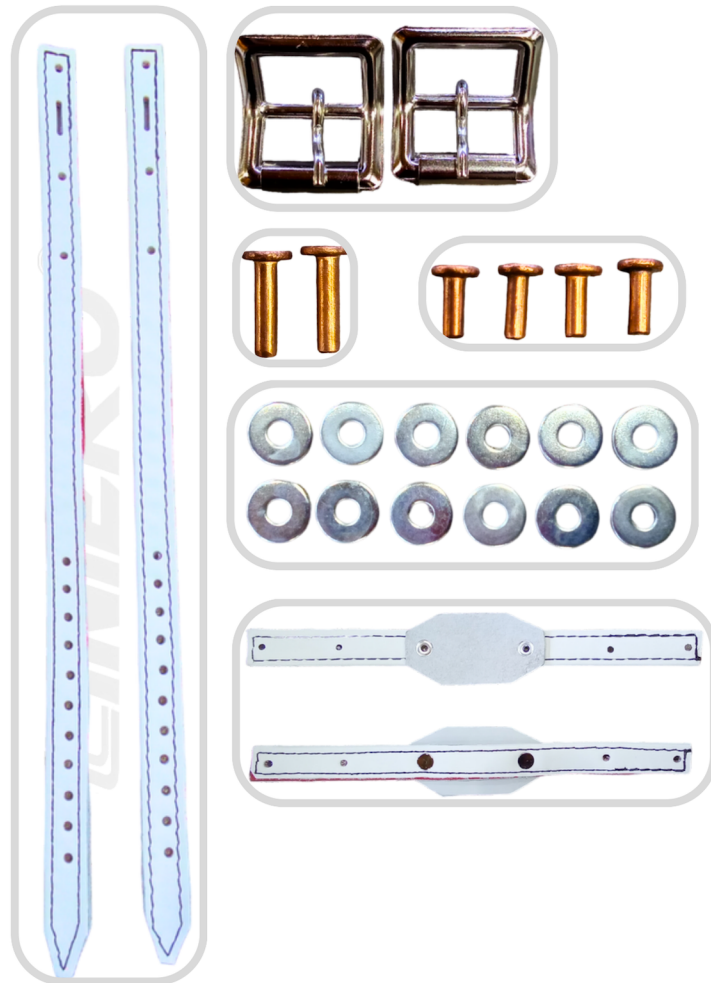

Ficha Técnica

ID Producto:

RCJ330

Descripción general:

El Juego de Correas Doble Alma Roja para Trepadera redefine los estándares de seguridad en el rubro de la seguridad industrial, presentándose como un repuesto esencial para la Trepadera de Poste RCJ300.

Este repuesto no solo cumple con los estándares de seguridad más altos, sino que también garantiza un rendimiento confiable en cada uso, brindando la tranquilidad necesaria para enfrentar desafíos en alturas con total confianza.

Especificaciones:

- Corte preciso con troquel.
- Repuesto para Trepadera de Poste RCJ300.
- Fabricación en Cuero Cromo.
- Incluye Juego de Hebillas y Remaches.
- correas con alma roja de alta Tenacidad.

Recomendación:

Vigile que la instalación de los remaches de cobre corto sean para correas de talonera y largo para correas de empeine.

Juego Correas Doble Alma Roja

Contacto:

(2) 2980 6156
(2) 2980 6157
(56) 9 5415 1437
ventas@liniero.cl

Ubicación:

Huérfanos #4202, Quinta Normal.
Región Metropolitana

© Liniero 1995-2023

Dpto. de calidad:

✓ Raúl Corvalán H.

Síguenos:

/lacasadelliniero
/liniero.cl
www.liniero.cl